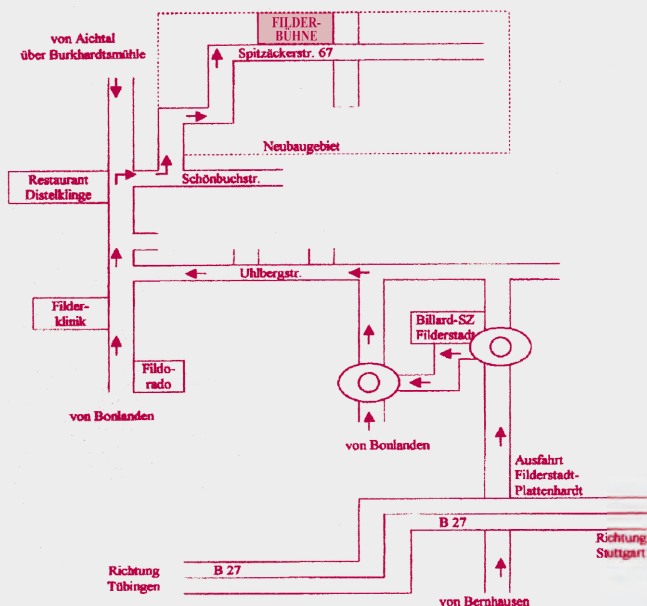

VORSTELLUNGEN

ANFAHRT / KONTAKT

Premiere: **Samstag, 13. November 2010**

November: Sa., 20.11. / So., 21.11.

Sa., 27.11. / So., 28.11.

Dezember: Sa., 04.12. / So., 05.12.

Sa., 11.12. / So., 12.12.

Sa., 18.12. / So., 19.12.

Beginn: 16:00 Uhr

Einlass: Eine Stunde vor Beginn

*Frau Holle ist erschienen bei der Vertriebsstelle und Verlag
Deutscher Bühnenschriftsteller und Bühnenkomponisten GmbH.*

Kartenvorverkauf

Buchhandlg. Österlin, F.-Bonlanden ☎ 0711/77 72 13

i-Punkt, F.-Bernhausen ☎ 0711/70 89 394

Kartenvorbestellung

Telefon: 0711/77 70 34

E-Mail: info@filderbuehne.de

Internet: www.filderbuehne.de

*Die Filderbühne wird gefördert durch das Ministerium für Kultus,
Jugend und Sport über den Landesverband Amateurtheater Baden-
Württemberg.*

Herausgeber

Filderbühne e.V.

Spitzäckerstr. 67, 70794 Filderstadt-Plattenhardt

Telefon: 0711/77 70 34

E-Mail: filderbuehne@gmx.de

Internet: www.filderbuehne.de

FILDERBÜHNE

Ihr Theater in Filderstadt